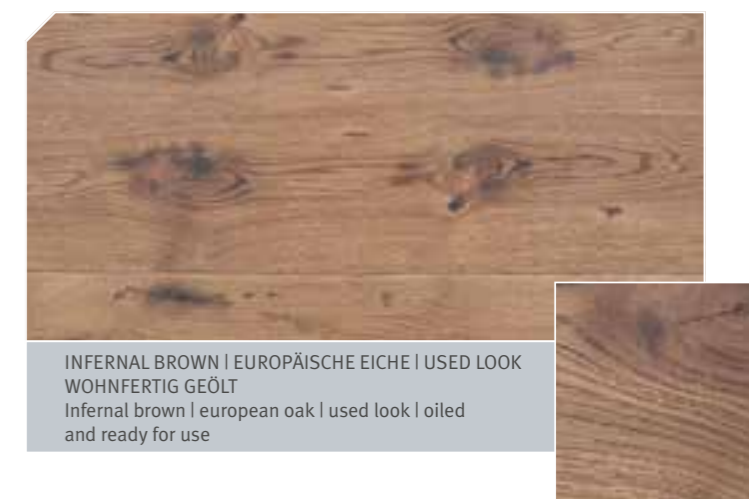

INFERNAL BROWN | EUROPÄISCHE EICHE | USED LOOK
WOHNFERTIG GEÖLT
Infernal brown | european oak | used look | oiled
and ready for use