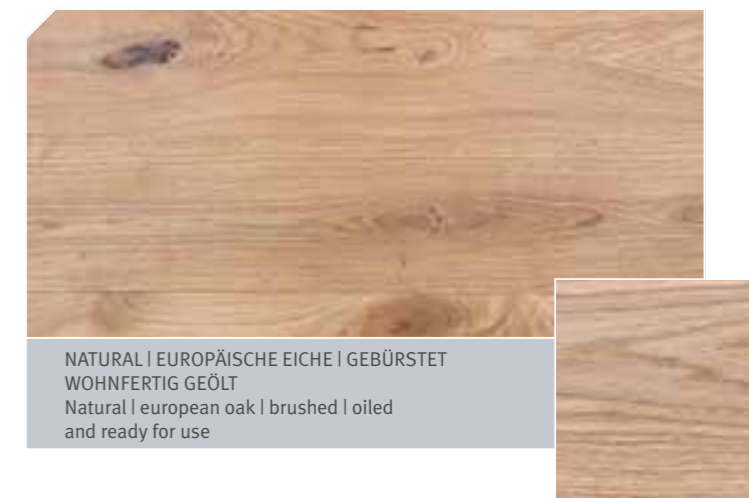

alpine cosiness

ALPINE STYLE COLLECTION | INFERNAL BROWN | EUROPÄISCHE EICHE | USED LOOK | WOHNFERTIG GEÖLT
ALPINE STYLE COLLECTION | Infernal brown | european oak | used look | oiled and ready for use

NATURAL | EUROPÄISCHE EICHE | GEBÜRSTET
WOHNFERTIG GEÖLT
Natural | european oak | brushed | oiled
and ready for use